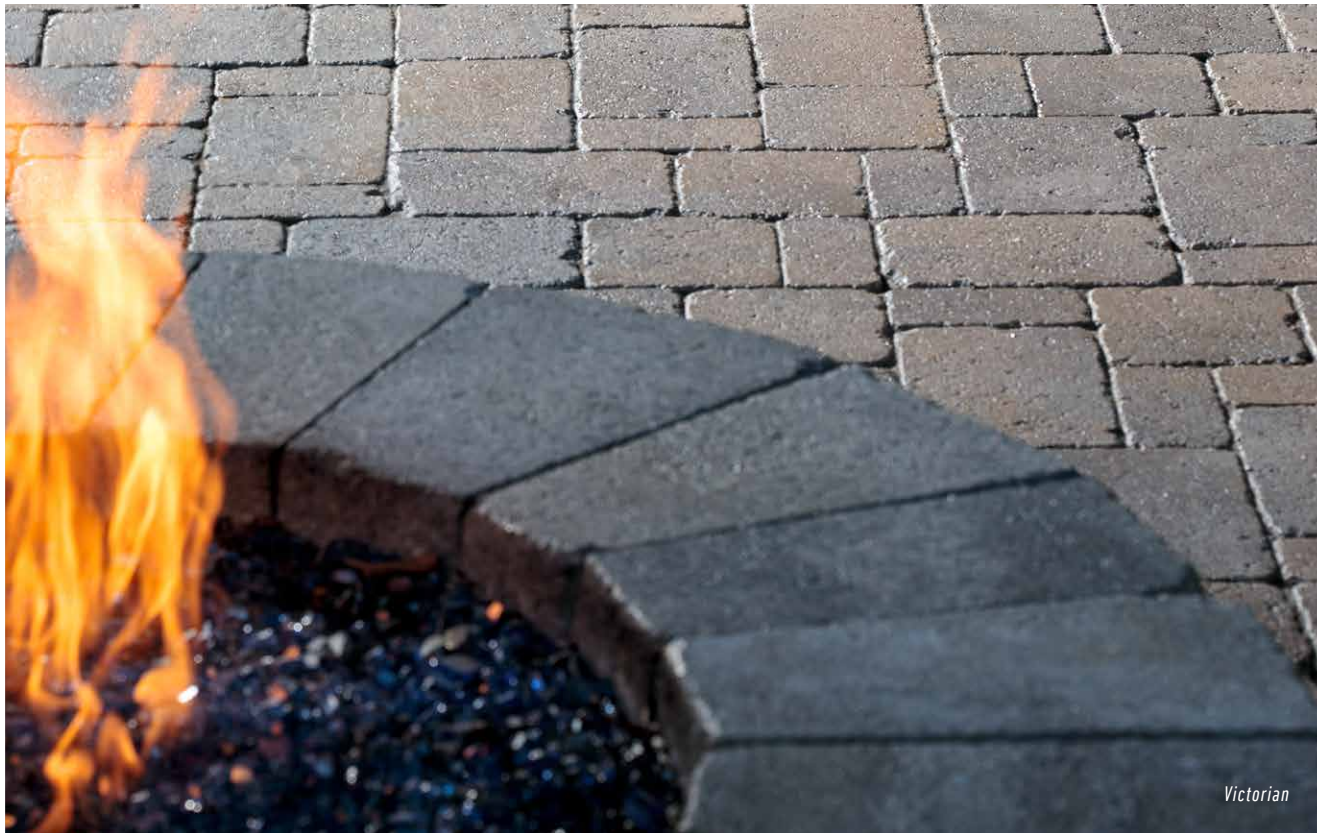

DUBLIN COBBLE®

Scan for
product
information

PAVER / 60MM

3 x 6

6 x 6

6 x 9

9 x 9