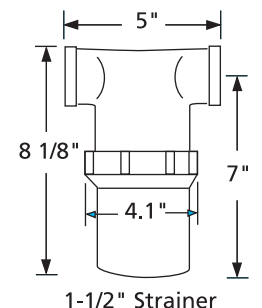

Dimensions (in inches)

Line Strainer Data

NPT Threads	Model Number	Screen	Gasket	Open Area	Parts List			
					Cap	Bowl	Screen	Gasket
1/4" I.D. and 1/2" O.D.	3350-0085	20 SS	Buna-N	2.17 sq. in.	3351-0022	3351-0020	3800-0048	1700-0064
	3350-0085F	20 SS	Viton	2.17 sq. in.	3351-0022	3351-0020	3800-0048	1700-0065
	3350-0079	50 SS	Buna-N	1.75 sq. in.	3351-0022	3351-0020	3800-0046	1700-0064
	3350-0079F	50 SS	Viton	1.75 sq. in.	3351-0022	3351-0020	3800-0046	1700-0065
	3350-0082	80 SS	Buna-N	1.34 sq. in.	3351-0022	3351-0020	3800-0047	1700-0064
	3350-0082F	80 SS	Viton	1.34 sq. in.	3351-0022	3351-0020	3800-0047	1700-0065
1/2"	3350-0131	20 SS	Viton	9.6 sq. in.	3351-0007		3800-0029	1700-0045
	3350-0056	20 SS	Buna-N	9.6 sq. in.	3351-0007	Clear Bowl	3800-0029	1700-0044
	3350-0046	50 SS	Buna-N	7.7 sq. in.	3351-0007	3351-0015	3800-0025	1700-0044
	3350-0042	50 SS	Viton	7.7 sq. in.	3351-0007	White Bowl	3800-0025	1700-0045
	3350-0043	80 on 20 SS	Buna-N	5.9 sq. in.	3351-0007	3351-0005	3800-0026	1700-0044
	3350-0068	80 on 20 SS	Viton	5.9 sq. in.	3351-0007		3800-0026	1700-0045
3/4"	3350-0132	20 SS	Viton	9.6 sq. in.	3351-0006		3800-0029	1700-0045
	3350-0040	20 SS	Buna-N	9.26 sq. in.	3351-0006	Clear Bowl	3800-0029	1700-0044
	3350-0034	50 SS	Buna-N	7.7 sq. in.	3351-0006	3351-0015	3800-0025	1700-0044
	3350-0044	50 SS	Viton	7.7 sq. in.	3351-0006	White Bowl	3800-0025	1700-0045
	3350-0035	80 on 20 SS	Buna-N	5.9 sq. in.	3351-0006	3351-0005	3800-0026	1700-0044
	3350-0045	80 on 20 SS	Viton	5.9 sq. in.	3351-0006		3800-0026	1700-0045
1"	3350-0057	20 SS	Buna-N	16.8 sq. in.	3351-0014		3800-0040	1700-0057
	3350-0060	20 SS	Viton	16.8 sq. in.	3351-0014	Clear Bowl	3800-0040	1700-0058
	3350-0058	50 SS	Buna-N	13.5 sq. in.	3351-0014	3351-0024	3800-0041	1700-0057
	3350-0061	50 SS	Viton	13.5 sq. in.	3351-0014	White Bowl	3800-0041	1700-0058
	3350-0059	80 on 20 SS	Buna-N	10 sq. in.	3351-0014	3351-0013	3800-0042	1700-0057
	3350-0062	80 on 20 SS	Viton	10 sq. in.	3351-0014		3800-0042	1700-0058
1-1/4"	3350-0071	20 SS	Buna-N	18 sq. in.	3351-0016		3800-0043	1700-0057
	3350-0074	20 SS	Viton	18 sq. in.	3351-0016	Clear Bowl	3800-0043	1700-0058
	3350-0072	50 SS	Buna-N	14.5 sq. in.	3351-0016	3351-0024	3800-0044	1700-0057
	3350-0075	50 SS	Viton	14.5 sq. in.	3351-0016	White Bowl	3800-0044	1700-0058
	3350-0073	80 on 20 SS	Buna-N	11 sq. in.	3351-0016	3351-0013	3800-0045	1700-0057
	3350-0076	80 on 20 SS	Viton	11 sq. in.	3351-0016		3800-0045	1700-0058
1-1/2"	3350-0112	20 SS	Buna-N	20.8 sq. in.	3351-0026		3800-0065	1700-0057
	3350-0115	20 SS	Viton	20.8 sq. in.	3351-0026	Clear Bowl	3800-0065	1700-0058
	3350-0113	50 SS	Buna-N	16.4 sq. in.	3351-0026	3351-0024	3800-0066	1700-0057
	3350-0116	50 SS	Viton	16.4 sq. in.	3351-0026	White Bowl	3800-0066	1700-0058
	3350-0114	80 on 20 SS	Buna-N	12.4 sq. in.	3351-0026	3351-0013	3800-0067	1700-0057
	3350-0117	80 on 20 SS	Viton	12.4 sq. in.	3351-0026		3800-0067	1700-0058