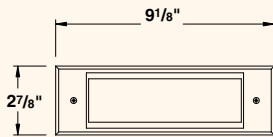

**4245** Aluminum | 20 W max (2) (halogen) | T3 Lamp (2) or LED | LN-10 T3 Std

**4246** Aluminum | 20 W max (2) (halogen) | T3 Lamp (2) or LED | LN-10 T3 Std

	HOUSING/MOUNTING	LENS
<b>4241</b>	<ul style="list-style-type: none"> <li>» Copper-free aluminum</li> <li>» Stamped and formed</li> <li>» 1/2" knockouts on back and side</li> </ul>	<ul style="list-style-type: none"> <li>» Translucent</li> <li>» Molded</li> <li>» High-impact</li> <li>» Polycarbonate</li> </ul>
<b>4242</b>	<ul style="list-style-type: none"> <li>» Recessed mounting box</li> </ul>	<ul style="list-style-type: none"> <li>» Clear</li> <li>» High-impact</li> <li>» Polycarbonate</li> </ul>
<b>4243</b>	<ul style="list-style-type: none"> <li>» Die-cast</li> <li>» Copper-free aluminum</li> <li>» Surface mounting plate</li> </ul>	<ul style="list-style-type: none"> <li>» Frosted</li> <li>» Tempered</li> <li>» Shock- and heat-resistant</li> <li>» Soda-lime glass</li> </ul>
<b>4245</b>	<ul style="list-style-type: none"> <li>» Copper-free aluminum</li> <li>» Stamped and formed</li> <li>» 1/2" knockouts on back and side</li> </ul>	<ul style="list-style-type: none"> <li>» Translucent</li> <li>» Molded</li> <li>» High-impact</li> <li>» Polycarbonate</li> </ul>
<b>4246</b>	<ul style="list-style-type: none"> <li>» Recessed mounting box</li> </ul>	<ul style="list-style-type: none"> <li>» Clear</li> <li>» High-impact</li> <li>» Polycarbonate</li> </ul>
<b>4250</b>	<ul style="list-style-type: none"> <li>» Die-cast</li> <li>» Copper-free aluminum</li> <li>» Surface mounting plate</li> </ul>	<ul style="list-style-type: none"> <li>» Frosted</li> <li>» Tempered</li> <li>» Shock- and heat-resistant</li> <li>» Soda-lime glass</li> </ul>