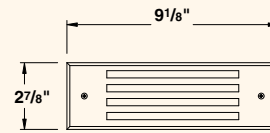

**4245** Aluminum | 20 W max (2) (halogen) | T3 Lamp (2) or LED | LN-10 T3 Std

**4246** Aluminum | 20 W max (2) (halogen) | T3 Lamp (2) or LED | LN-10 T3 Std

	HOUSING/MOUNTING	LENS
<b>4241</b>	<ul style="list-style-type: none"> <li>» Copper-free aluminum</li> <li>» Stamped and formed</li> <li>» 1/2" knockouts on back and side</li> </ul>	<ul style="list-style-type: none"> <li>» Translucent</li> <li>» Molded</li> <li>» High-impact</li> <li>» Polycarbonate</li> </ul>
<b>4242</b>	<ul style="list-style-type: none"> <li>» Recessed mounting box</li> </ul>	<ul style="list-style-type: none"> <li>» Clear</li> <li>» High-impact</li> <li>» Polycarbonate</li> </ul>
<b>4243</b>	<ul style="list-style-type: none"> <li>» Die-cast</li> <li>» Copper-free aluminum</li> <li>» Surface mounting plate</li> </ul>	<ul style="list-style-type: none"> <li>» Frosted</li> <li>» Tempered</li> <li>» Shock- and heat-resistant</li> <li>» Soda-lime glass</li> </ul>
<b>4245</b>	<ul style="list-style-type: none"> <li>» Copper-free aluminum</li> <li>» Stamped and formed</li> <li>» 1/2" knockouts on back and side</li> </ul>	<ul style="list-style-type: none"> <li>» Translucent</li> <li>» Molded</li> <li>» High-impact</li> <li>» Polycarbonate</li> </ul>
<b>4246</b>	<ul style="list-style-type: none"> <li>» Recessed mounting box</li> </ul>	<ul style="list-style-type: none"> <li>» Clear</li> <li>» High-impact</li> <li>» Polycarbonate</li> </ul>
<b>4250</b>	<ul style="list-style-type: none"> <li>» Die-cast</li> <li>» Copper-free aluminum</li> <li>» Surface mounting plate</li> </ul>	<ul style="list-style-type: none"> <li>» Frosted</li> <li>» Tempered</li> <li>» Shock- and heat-resistant</li> <li>» Soda-lime glass</li> </ul>